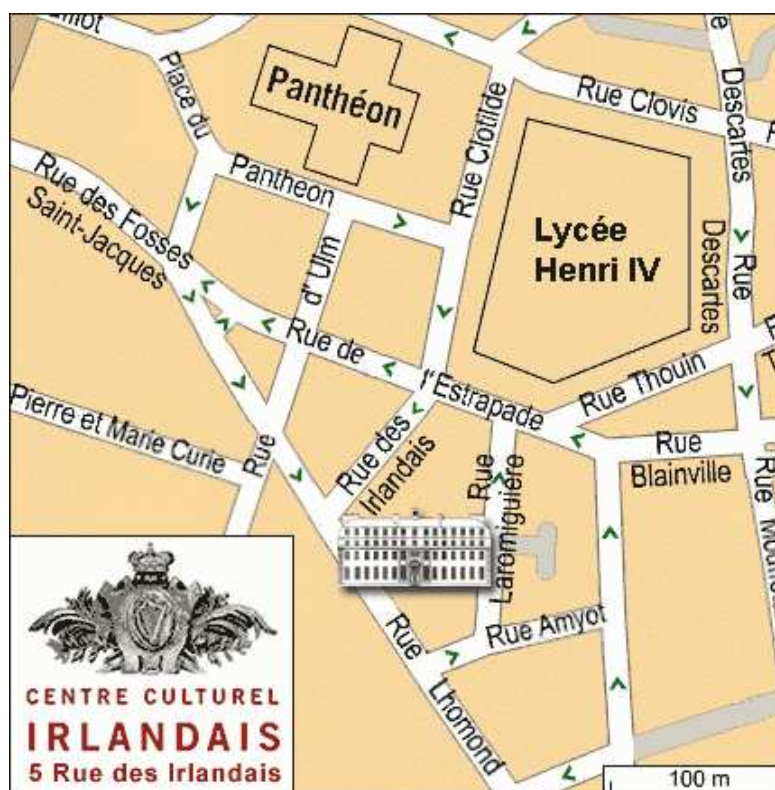

PROGRAMME

RESSOURCES

HEBERGEMENT

SERVICES

PLAN DU SITE

[CONTACT](#)

[S'INSCRIRE](#)

[ENGLISH](#)

Pour voir un plan élargi, pour l'imprimer ou l'envoyer par email, cliquez [ici](#)

[Mentions Légales & Copyright](#)

[Haut](#)